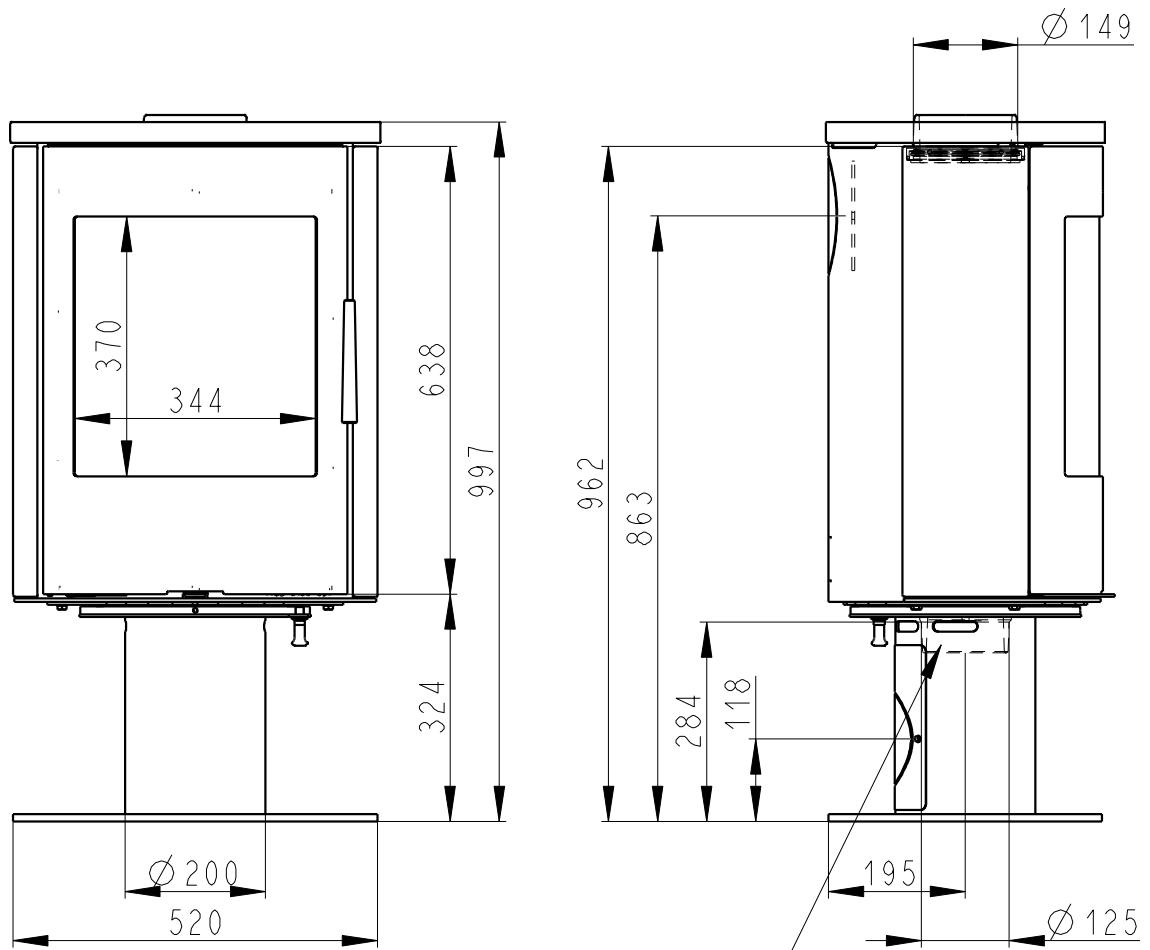

EVORA T - KERAMIKA - 146B

125 kg

CENTRALNI PRIVOD VZDUCHU
Zentralluftzufuhr
Central air inlet
Ø 125mm

SEKUNDARNI VZDUCH
Sekundärluft
Secondary air
A/UND/AND
PRIMARNI VZDUCH
Primärluft
Primary air