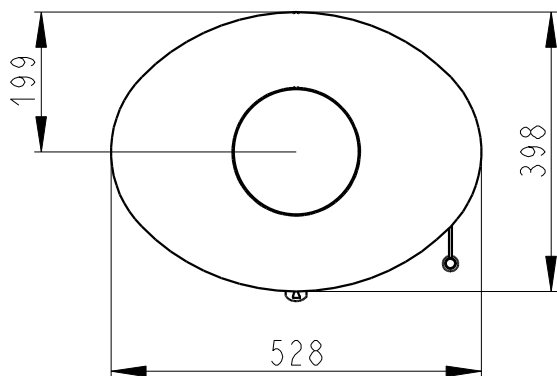

EVORA T - KERAMIKA - 146B

125 kg

CENTRALNI PRIVOD VZDUCHU
Zentralluftzufuhr
Central air inlet
Ø 125mm

SEKUNDARNI VZDUCH
Sekundärluft
Secondary air
A/UND/AND
PRIMARNI VZDUCH
Primärluft
Primary air