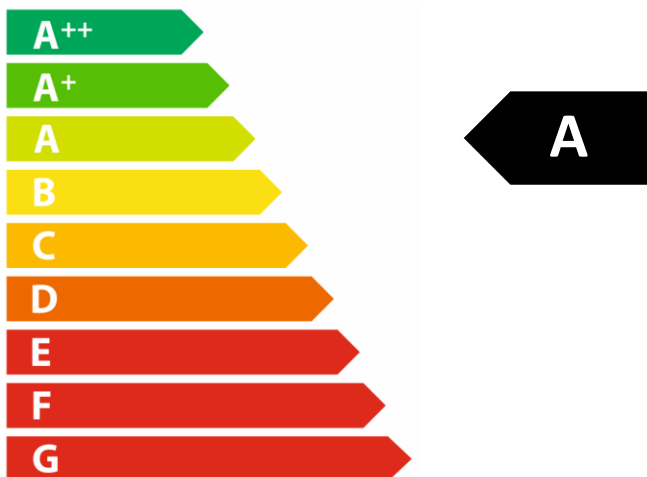

ENERG

енергия · ενεργεια

NORDFLAM

AKRON

10,0

kW

ENERGIA · ЕНЕРГИЯ · ΕΝΕΡΓΕΙΑ · ENERGIJA · ENERGY · ENERGIE · ENERGI

2015/1186