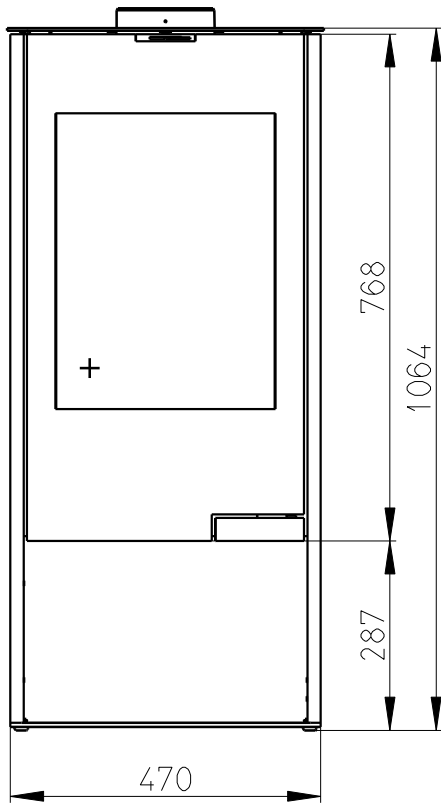

Rozmery v mm; Maße in mm

TALA 01 - PLECH - 082A

110 kg

SEKUNDARNI VZDUCH
Sekundär luft

PRIMARNI VZDUCH
Primär luft