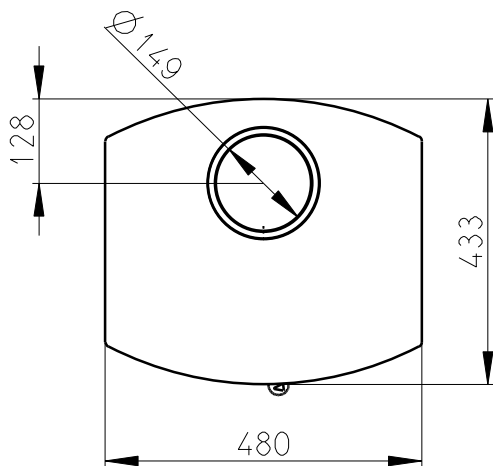

Rozmery v mm; Maße in mm

TALA 01 - PLECH - 082A

110 kg

SEKUNDARNI VZDUCH
Sekundär luft

PRIMARNI VZDUCH
Primär luft