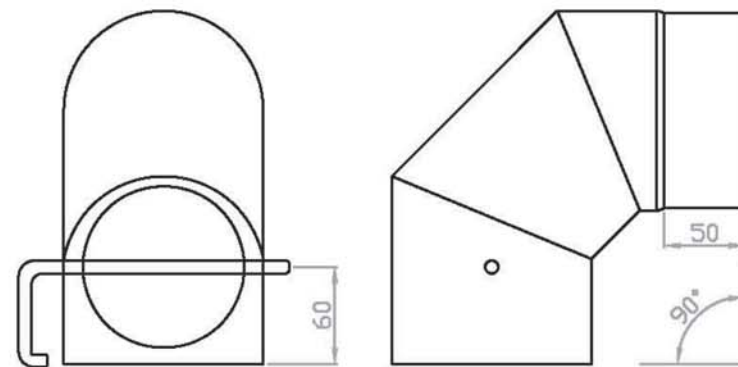

Koleno 45°

Koleno 45°

d (mm)	D (mm)	L (mm)	l (mm)
120	123	200	170
125	127	200	175
130	133	205	180
145	147	215	195
150	153	220	200
160	163	230	210
180	183	240	230
200	203	255	250

Koleno 90°

Koleno 90°

d (mm)	D (mm)	L (mm)
120	123	220
125	127	225
130	133	230
145	147	245
150	153	250
160	163	260
180	183	280
200	203	300

Koleno 90° s klapkou

Zder

Zder

d (mm)	D (mm)
120	123
125	127
130	133
145	147
150	153
160	163
180	183
200	203

Ružice

d (mm)	D (mm)
120,5	200
125,5	205
130,5	210
145,5	225
150,5	230
160,5	240
180,5	260
200,5	280