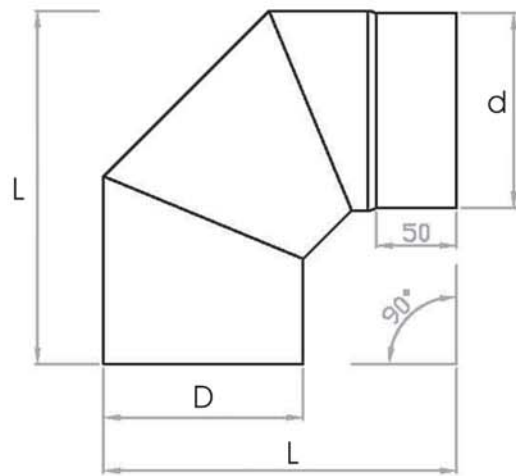

Koleno 45°

Koleno 45°

d (mm)	D (mm)	L (mm)	l (mm)
120	123	200	170
125	127	200	175
130	133	205	180
145	147	215	195
150	153	220	200
160	163	230	210
180	183	240	230
200	203	255	250

Koleno 90°

Koleno 90°

d (mm)	D (mm)	L (mm)
120	123	220
125	127	225
130	133	230
145	147	245
150	153	250
160	163	260
180	183	280
200	203	300

Koleno 90° s klapkou

Zder

Zder

d (mm)	D (mm)
120	123
125	127
130	133
145	147
150	153
160	163
180	183
200	203

Ružice

d (mm)	D (mm)
120,5	200
125,5	205
130,5	210
145,5	225
150,5	230
160,5	240
180,5	260
200,5	280