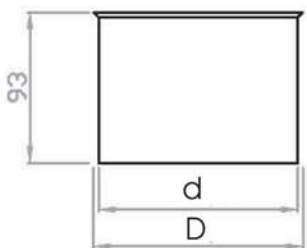

Koleno 45°

Koleno 45°

d (mm)	D (mm)	L (mm)	l (mm)
120	123	200	170
125	127	200	175
130	133	205	180
145	147	215	195
150	153	220	200
160	163	230	210
180	183	240	230
200	203	255	250

Koleno 90°

Koleno 90°

d (mm)	D (mm)	L (mm)
120	123	220
125	127	225
130	133	230
145	147	245
150	153	250
160	163	260
180	183	280
200	203	300

Koleno 90° s klapkou

Zder

Zder

d (mm)	D (mm)
120	123
125	127
130	133
145	147
150	153
160	163
180	183
200	203

Ružice

d (mm)	D (mm)
120,5	200
125,5	205
130,5	210
145,5	225
150,5	230
160,5	240
180,5	260
200,5	280